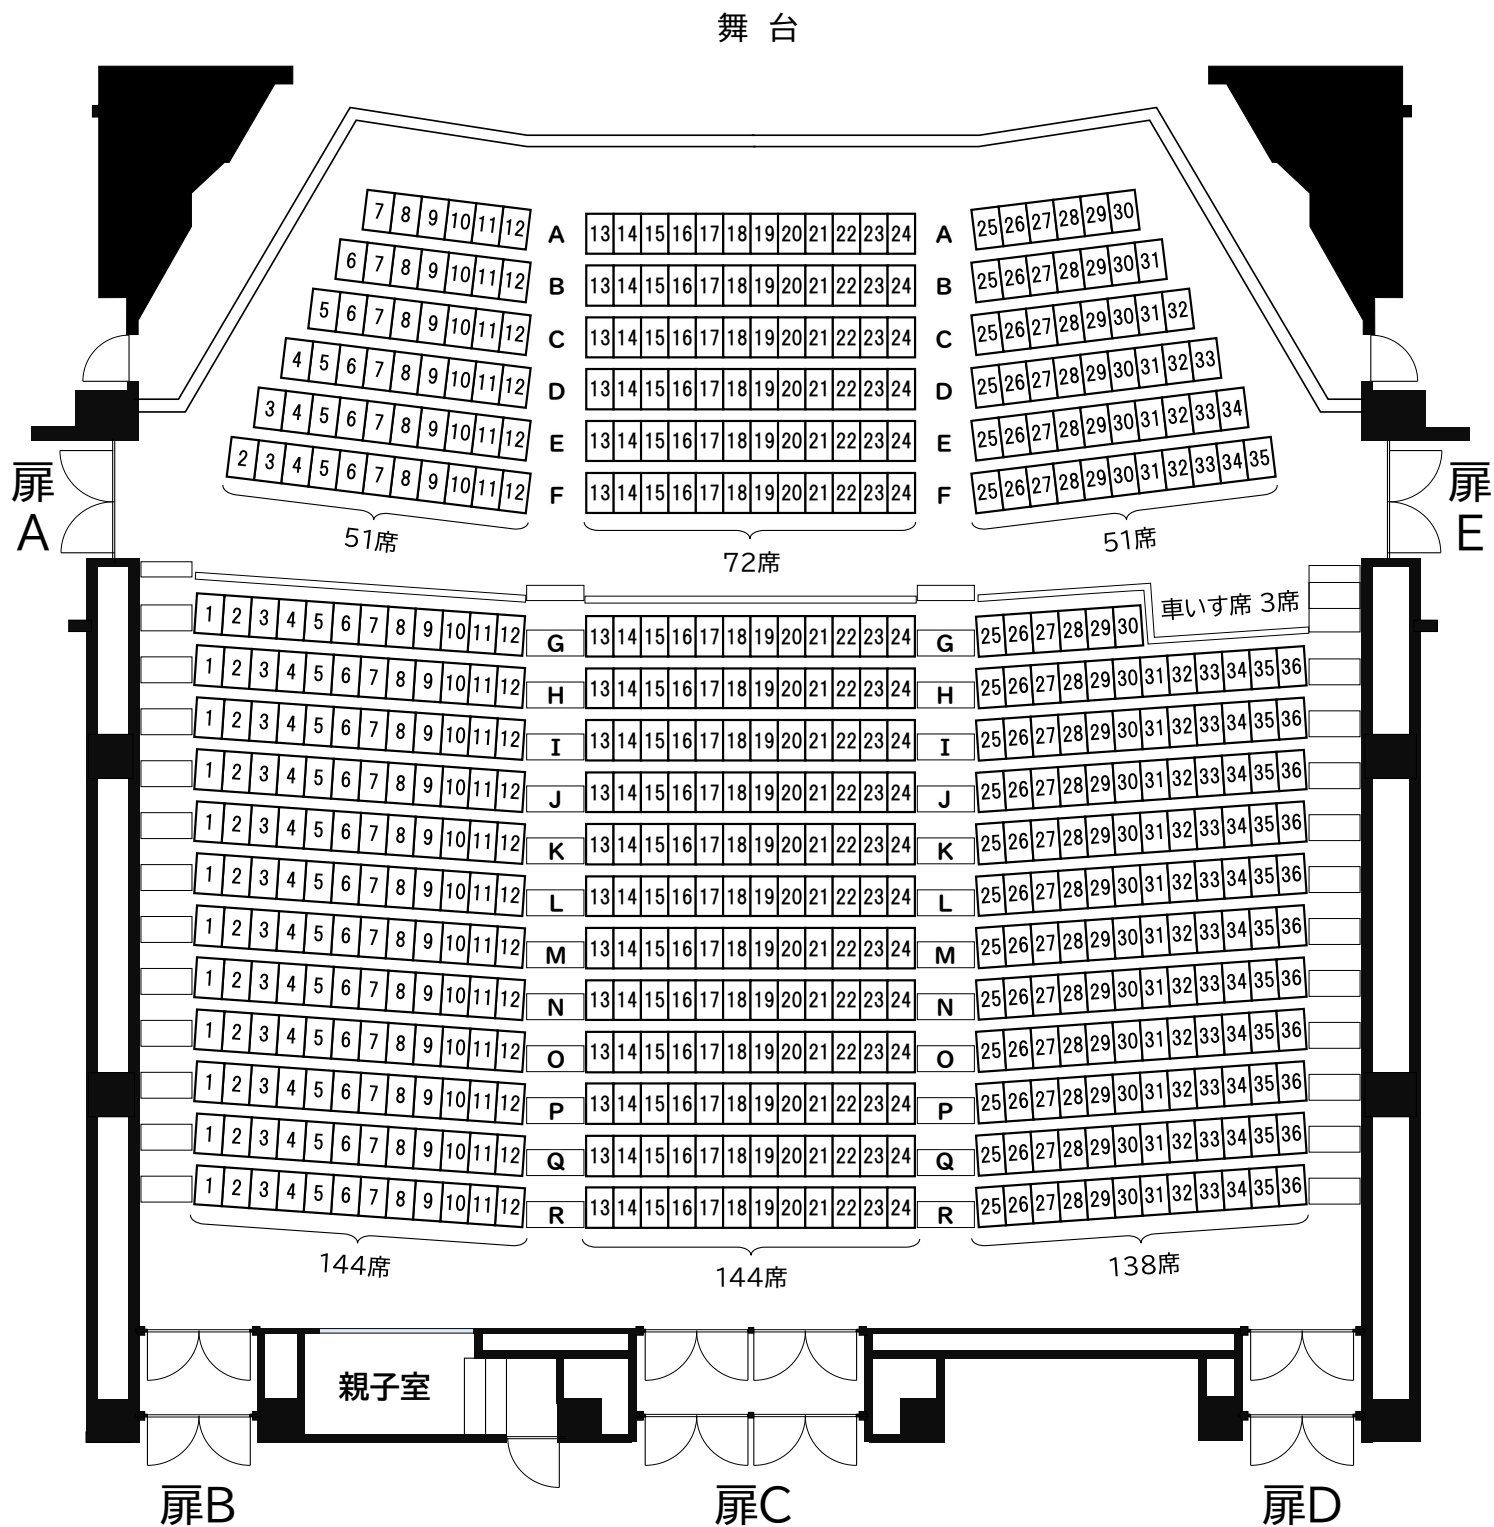

# 姫神ホール 座席表

盛岡市浜民文化会館 姫神ホール 座席数 600席

(固定席 600席 車いす席 3席 親子室 4人程度)

盛岡市浜民字鶴塚55番地 TEL 019-683-3526 FAX 019-683-3528